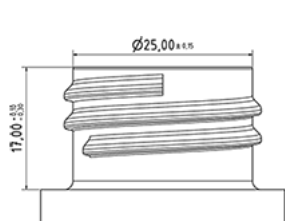

Child-safe cap 28/410 white red with plug

**General Information**

Ordering numbers : A026-P369V27A1102006

Weight : 6.000 gr

Neck : G102 (High bottle neck 28/410)

Standard packaging : V27

2200 pieces per carton / 55000 pieces per pallet

- pieces loose in the boxes with plastic bag
- 25 Boxes C3
- 1 pallet 100 X 120

X : 38,6 cm - Y : 58,6 cm - Z : 30,7 cm

Media

**Components**

1 - Capot blanc pour bouchon securite enfant

Material : MAT.ISPLEN PB 199A3M

Color : C669 (Blanc)

2 - Bouchon blanc 28/410

Material : MAT.ISPLEN PB 199A3M

Color : C669 (Blanc)

3 - Plug naturel

Material : MAT.3020K EN SACS

Color : C000 (Nat.)