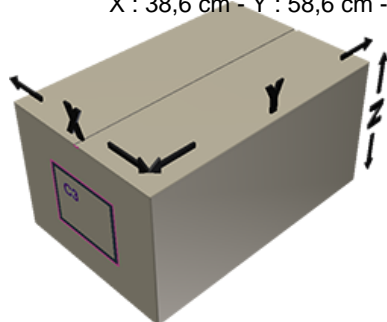

Child-safe cap 28/410 white red with plug

**General Information**

Ordering numbers : A026-P369V27A1102006

Weight : 6.000 gr

Neck : G102 (High bottle neck 28/410)

Standard packaging : V27

2200 pieces per carton / 55000 pieces per pallet

- pieces loose in the boxes with plastic bag
- 25 Boxes C3
- 1 pallet 100 X 120

X : 38,6 cm - Y : 58,6 cm - Z : 30,7 cm

Media

**Components**

1 - Capot blanc pour bouchon securite enfant

Material : MAT.ISPLEN PB 199A3M

Color : C669 (Blanc)

2 - Bouchon blanc 28/410

Material : MAT.ISPLEN PB 199A3M

Color : C669 (Blanc)

3 - Plug naturel

Material : MAT.3020K EN SACS

Color : C000 (Nat.)