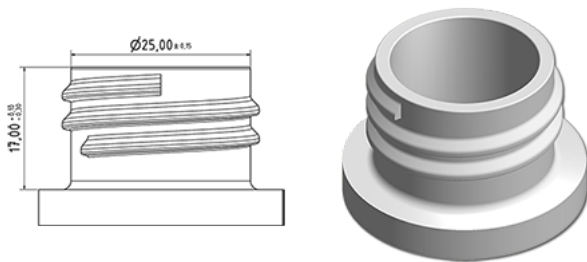

Child-safe cap 28/410 white red with plug

General Information

Ordering numbers : A026-P369V27A1102006

Weight : 6.000 gr

Neck : G102 (High bottle neck 28/410)

Standard packaging : V27

2200 pieces per carton / 55000 pieces per pallet

- pieces loose in the boxes with plastic bag
- 25 Boxes C3
- 1 pallet 100 X 120

X : 38,6 cm - Y : 58,6 cm - Z : 30,7 cm

Media

Components

1 - Capot blanc pour bouchon securite enfant

Material : MAT.ISPLEN PB 199A3M

Color : C669 (Blanc)

2 - Bouchon blanc 28/410

Material : MAT.ISPLEN PB 199A3M

Color : C669 (Blanc)

3 - Plug naturel

Material : MAT.3020K EN SACS

Color : C000 (Nat.)