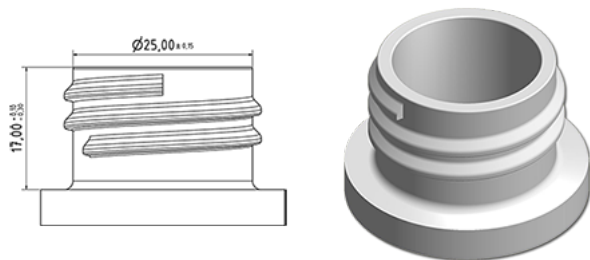

Child-safe cap 28/410 white red with plug

General Information

Ordering numbers : A026-P369V27A1102006

Weight : 6.000 gr

Neck : G102 (High bottle neck 28/410)

Standard packaging : V27

2200 pieces per carton / 55000 pieces per pallet

- pieces loose in the boxes with plastic bag
- 25 Boxes C3
- 1 pallet 100 X 120

X : 38,6 cm - Y : 58,6 cm - Z : 30,7 cm

Media

Components

1 - Capot blanc pour bouchon securite enfant

Material : MAT.ISPLEN PB 199A3M

Color : C669 (Blanc)

2 - Bouchon blanc 28/410

Material : MAT.ISPLEN PB 199A3M

Color : C669 (Blanc)

3 - Plug naturel

Material : MAT.3020K EN SACS

Color : C000 (Nat.)