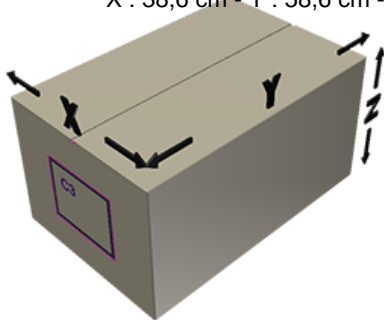

Child-safe cap 28/410 white red with plug

General Information

Ordering numbers : A026-P369V27A1102006

Weight : 6.000 gr

Neck : G102 (High bottle neck 28/410)

Standard packaging : V27

2200 pieces per carton / 55000 pieces per pallet

- pieces loose in the boxes with plastic bag
- 25 Boxes C3
- 1 pallet 100 X 120

X : 38,6 cm - Y : 58,6 cm - Z : 30,7 cm

Media

Components

1 - Capot blanc pour bouchon securite enfant

Material : MAT.ISPLEN PB 199A3M

Color : C669 (Blanc)

2 - Bouchon blanc 28/410

Material : MAT.ISPLEN PB 199A3M

Color : C669 (Blanc)

3 - Plug naturel

Material : MAT.3020K EN SACS

Color : C000 (Nat.)