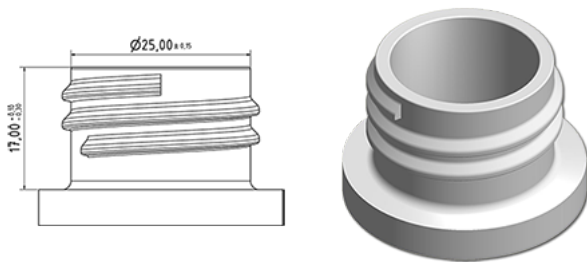

Kindersicherer Verschluss 28/410 weiss rot mit Plug

**Allgemeine Informationen**

Bestellnummer : A026-P369V27A1102006

Gewicht : 6.000 gr

**Hals : G102 (Hohe Ring Hals 28/410)**

**Standard Verpackung : V27**

2200 Stück pro Karton / 55000 Stück pro Palette

- Stück lose in Kartons mit Plastiktüte
- 25 Kisten C3
- 1 Palette 100 X 120

X : 38,6 cm - Y : 58,6 cm - Z : 30,7 cm

**Media**

**Bestandteile**

1 - Capot blanc pour bouchon securite enfant

Material : MAT.ISPLEN PB 199A3M

Farbe : C669 (Blanc)

2 - Bouchon blanc 28/410

Material : MAT.ISPLEN PB 199A3M

Farbe : C669 (Blanc)

3 - Plug naturel

Material : MAT.3020K EN SACS

Farbe : C000 (Nat.)