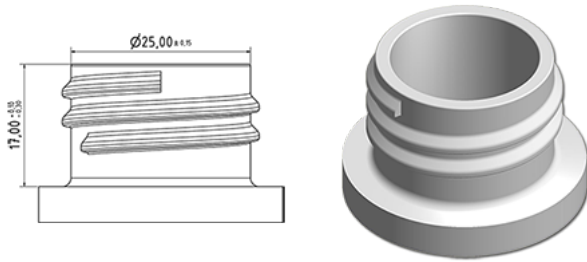

Kindersicherer Verschluss 28/410 weiss rot mit Plug

Allgemeine Informationen

Bestellnummer : A026-P369V27A1102006

Gewicht : 6.000 gr

Hals : G102 (Hohe Ring Hals 28/410)

Standard Verpackung : V27

2200 Stück pro Karton / 55000 Stück pro Palette

- Stück lose in Kartons mit Plastiktüte
- 25 Kisten C3
- 1 Palette 100 X 120

X : 38,6 cm - Y : 58,6 cm - Z : 30,7 cm

Media

Bestandteile

1 - Capot blanc pour bouchon securite enfant

Material : MAT.ISPLEN PB 199A3M

Farbe : C669 (Blanc)

2 - Bouchon blanc 28/410

Material : MAT.ISPLEN PB 199A3M

Farbe : C669 (Blanc)

3 - Plug naturel

Material : MAT.3020K EN SACS

Farbe : C000 (Nat.)