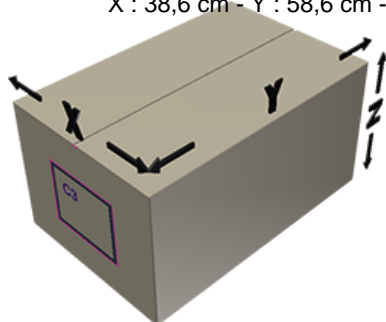

Child-safe cap 28/410 red red with plug

General Information

Ordering numbers : A026-P217V27A1102006

Weight : 6.000 gr

Neck : G102 (High bottle neck 28/410)

Standard packaging : V27

2200 pieces per carton / 55000 pieces per pallet

- pieces loose in the boxes with plastic bag
- 25 Boxes C3
- 1 pallet 100 X 120

X : 38,6 cm - Y : 58,6 cm - Z : 30,7 cm

Media

Components

1 - Capot rouge pour bouchon securite enfant

Material : MAT.ISPLEN PB 199A3M

Color : C017 (Rouge)

2 - Bouchon rouge 28/410

Material : MAT.ISPLEN PB 199A3M

Color : C017 (Rouge)

3 - Plug naturel

Material : MAT.3020K EN SACS

Color : C000 (Nat.)