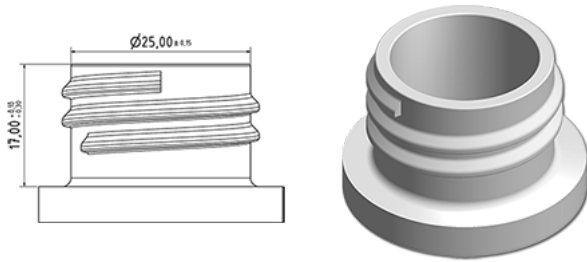

Child-safe cap 28/410 red red with plug

General Information

Ordering numbers : A026-P217V27A1102006

Weight : 6.000 gr

Neck : G102 (High bottle neck 28/410)

Standard packaging : V27

2200 pieces per carton / 55000 pieces per pallet

- pieces loose in the boxes with plastic bag
- 25 Boxes C3
- 1 pallet 100 X 120

X : 38,6 cm - Y : 58,6 cm - Z : 30,7 cm

Media

Components

1 - Capot rouge pour bouchon securite enfant

Material : MAT.ISPLEN PB 199A3M

Color : C017 (Rouge)

2 - Bouchon rouge 28/410

Material : MAT.ISPLEN PB 199A3M

Color : C017 (Rouge)

3 - Plug naturel

Material : MAT.3020K EN SACS

Color : C000 (Nat.)