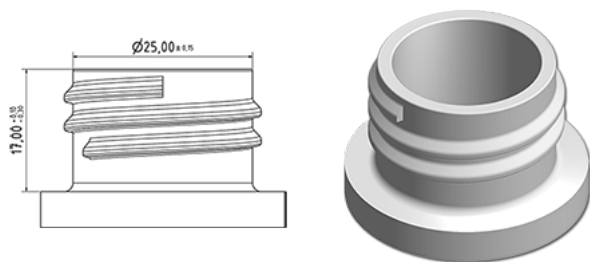

Child-safe cap 28/410 red red with plug

General Information

Ordering numbers : A026-P217V27A1102006

Weight : 6.000 gr

Neck : G102 (High bottle neck 28/410)

Standard packaging : V27

2200 pieces per carton / 55000 pieces per pallet

- pieces loose in the boxes with plastic bag
- 25 Boxes C3
- 1 pallet 100 X 120

X : 38,6 cm - Y : 58,6 cm - Z : 30,7 cm

Media

Components

1 - Capot rouge pour bouchon securite enfant

Material : MAT.ISPLEN PB 199A3M

Color : C017 (Rouge)

2 - Bouchon rouge 28/410

Material : MAT.ISPLEN PB 199A3M

Color : C017 (Rouge)

3 - Plug naturel

Material : MAT.3020K EN SACS

Color : C000 (Nat.)