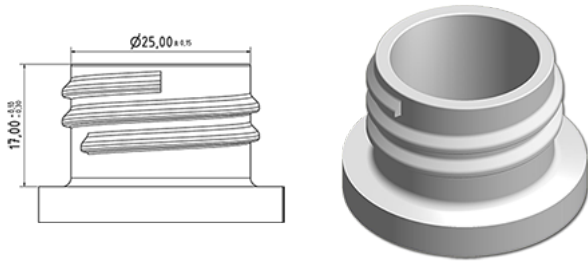

Child-safe cap 28/410 red red with plug

**General Information**

Ordering numbers : A026-P217V27A1102006

Weight : 6.000 gr

**Neck : G102 (High bottle neck 28/410)**

**Standard packaging : V27**

2200 pieces per carton / 55000 pieces per pallet

- pieces loose in the boxes with plastic bag
- 25 Boxes C3
- 1 pallet 100 X 120

X : 38,6 cm - Y : 58,6 cm - Z : 30,7 cm

**Media**

**Components**

1 - Capot rouge pour bouchon securite enfant

Material : MAT.ISPLEN PB 199A3M

Color : C017 (Rouge)

2 - Bouchon rouge 28/410

Material : MAT.ISPLEN PB 199A3M

Color : C017 (Rouge)

3 - Plug naturel

Material : MAT.3020K EN SACS

Color : C000 (Nat.)