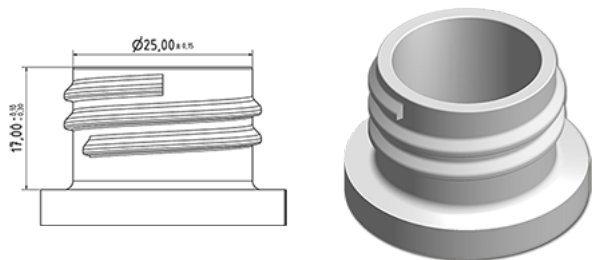

Kindersicherer Verschluss 28/410 rot rot mit Plug

Allgemeine Informationen

Bestellnummer : A026-P217V27A1102006

Gewicht : 6.000 gr

Hals : G102 (Hohe Ring Hals 28/410)

Standard Verpackung : V27

2200 Stück pro Karton / 55000 Stück pro Palette

- Stück lose in Kartons mit Plastiktute
- 25 Kisten C3
- 1 Palette 100 X 120

X : 38,6 cm - Y : 58,6 cm - Z : 30,7 cm

Media

Bestandteile

1 - Capot rouge pour bouchon securite enfant

Material : MAT.ISPLEN PB 199A3M

Farbe : C017 (Rouge)

2 - Bouchon rouge 28/410

Material : MAT.ISPLEN PB 199A3M

Farbe : C017 (Rouge)

3 - Plug naturel

Material : MAT.3020K EN SACS

Farbe : C000 (Nat.)