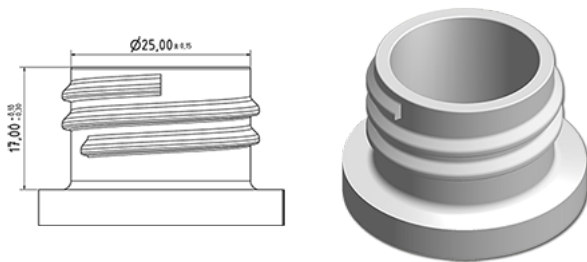

Kindersicherer Verschluss 28/410 rot rot mit Plug

Allgemeine Informationen

Bestellnummer : A026-P217V27A1102006

Gewicht : 6.000 gr

Hals : G102 (Hohe Ring Hals 28/410)

Standard Verpackung : V27

2200 Stück pro Karton / 55000 Stück pro Palette

- Stück lose in Kartons mit Plastiktute
- 25 Kisten C3
- 1 Palette 100 X 120

X : 38,6 cm - Y : 58,6 cm - Z : 30,7 cm

Media

Bestandteile

1 - Capot rouge pour bouchon securite enfant

Material : MAT.ISPLEN PB 199A3M

Farbe : C017 (Rouge)

2 - Bouchon rouge 28/410

Material : MAT.ISPLEN PB 199A3M

Farbe : C017 (Rouge)

3 - Plug naturel

Material : MAT.3020K EN SACS

Farbe : C000 (Nat.)