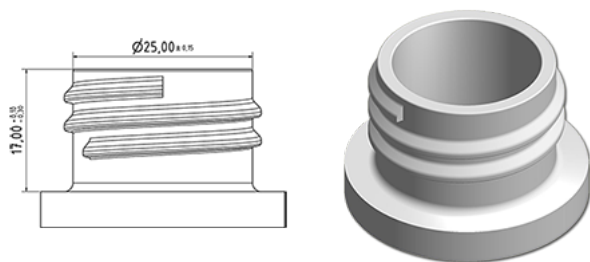

Kindersicherer Verschluss 28/410 rot rot mit Plug

Allgemeine Informationen

Bestellnummer : A026-P217V27A1102006

Gewicht : 6.000 gr

Hals : G102 (Hohe Ring Hals 28/410)

Standard Verpackung : V27

2200 Stück pro Karton / 55000 Stück pro Palette

- Stück lose in Kartons mit Plastiktute
- 25 Kisten C3
- 1 Palette 100 X 120

X : 38,6 cm - Y : 58,6 cm - Z : 30,7 cm

Media

Bestandteile

1 - Capot rouge pour bouchon securite enfant

Material : MAT.ISPLEN PB 199A3M

Farbe : C017 (Rouge)

2 - Bouchon rouge 28/410

Material : MAT.ISPLEN PB 199A3M

Farbe : C017 (Rouge)

3 - Plug naturel

Material : MAT.3020K EN SACS

Farbe : C000 (Nat.)