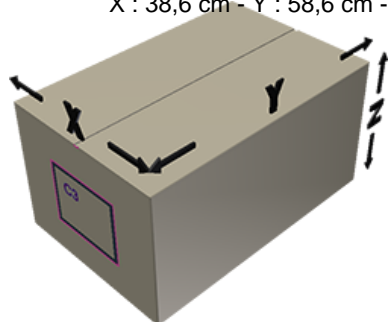

Bouchon securite enfant 28/410 Rouge blanc avec topette reductrice

Données générales

Référence pour commande : **A026-P117V27A1102006**

Poids : 6.000 gr

Goulot : G102 (Bague haute goulot 28/410)

Emballage standard : V27

2200 pc par carton / 55000 pc par palette

- Pieces en vrac dans les cartons avec sac plastique
- 25 cartons C3
- 1 palette 100 x 120

X : 38,6 cm - Y : 58,6 cm - Z : 30,7 cm

Media

Composants

1 - Capot rouge pour bouchon securite enfant

Matière : *MAT.ISPLEN PB 199A3M*

Couleur : *C017 (Rouge)*

2 - Bouchon blanc 28/410

Matière : *MAT.ISPLEN PB 199A3M*

Couleur : *C669 (Blanc)*

3 - Plug naturel

Matière : *MAT.3020K EN SACS*

Couleur : *C000 (Nat.)*