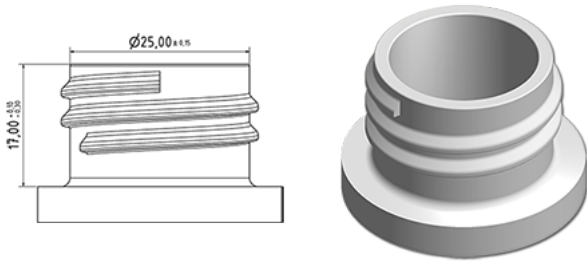

Child-safe cap 28/410 red white with plug

**General Information**

Ordering numbers : A026-P117V27A1102006

Weight : 6.000 gr

**Neck : G102 (High bottle neck 28/410)**

**Standard packaging : V27**

2200 pieces per carton / 55000 pieces per pallet

- pieces loose in the boxes with plastic bag
- 25 Boxes C3
- 1 pallet 100 X 120

X : 38,6 cm - Y : 58,6 cm - Z : 30,7 cm

**Media**

**Components**

1 - Capot rouge pour bouchon securite enfant

Material : MAT.ISPLEN PB 199A3M

Color : C017 (Rouge)

2 - Bouchon blanc 28/410

Material : MAT.ISPLEN PB 199A3M

Color : C669 (Blanc)

3 - Plug naturel

Material : MAT.3020K EN SACS

Color : C000 (Nat.)