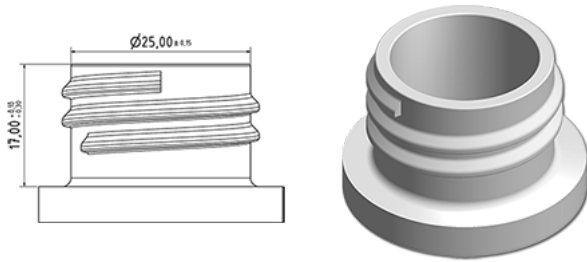

Child-safe cap 28/410 red white with plug

General Information

Ordering numbers : A026-P117V27A1102006

Weight : 6.000 gr

Neck : G102 (High bottle neck 28/410)

Standard packaging : V27

2200 pieces per carton / 55000 pieces per pallet

- pieces loose in the boxes with plastic bag
- 25 Boxes C3
- 1 pallet 100 X 120

X : 38,6 cm - Y : 58,6 cm - Z : 30,7 cm

Media

Components

1 - Capot rouge pour bouchon securite enfant

Material : MAT.ISPLEN PB 199A3M

Color : C017 (Rouge)

2 - Bouchon blanc 28/410

Material : MAT.ISPLEN PB 199A3M

Color : C669 (Blanc)

3 - Plug naturel

Material : MAT.3020K EN SACS

Color : C000 (Nat.)