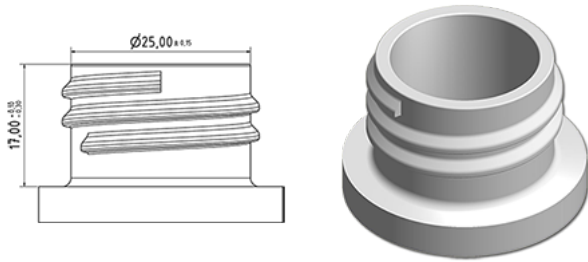

Child-safe cap 28/410 red white with plug

General Information

Ordering numbers : A026-P117V27A1102006

Weight : 6.000 gr

Neck : G102 (High bottle neck 28/410)

Standard packaging : V27

2200 pieces per carton / 55000 pieces per pallet

- pieces loose in the boxes with plastic bag
- 25 Boxes C3
- 1 pallet 100 X 120

X : 38,6 cm - Y : 58,6 cm - Z : 30,7 cm

Media

Components

1 - Capot rouge pour bouchon securite enfant

Material : MAT.ISPLEN PB 199A3M

Color : C017 (Rouge)

2 - Bouchon blanc 28/410

Material : MAT.ISPLEN PB 199A3M

Color : C669 (Blanc)

3 - Plug naturel

Material : MAT.3020K EN SACS

Color : C000 (Nat.)