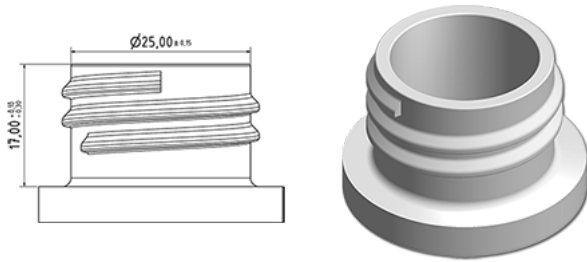

Kindersicherer Verschluss 28/410 rot weiss mit Plug

Allgemeine Informationen

Bestellnummer : A026-P117V27A1102006

Gewicht : 6.000 gr

Hals : G102 (Hohe Ring Hals 28/410)

Standard Verpackung : V27

2200 Stück pro Karton / 55000 Stück pro Palette

- Stück lose in Kartons mit Plastiktute
- 25 Kisten C3
- 1 Palette 100 X 120

X : 38,6 cm - Y : 58,6 cm - Z : 30,7 cm

Media

Bestandteile

1 - Capot rouge pour bouchon securite enfant

Material : MAT.ISPLEN PB 199A3M

Farbe : C017 (Rouge)

2 - Bouchon blanc 28/410

Material : MAT.ISPLEN PB 199A3M

Farbe : C669 (Blanc)

3 - Plug naturel

Material : MAT.3020K EN SACS

Farbe : C000 (Nat.)