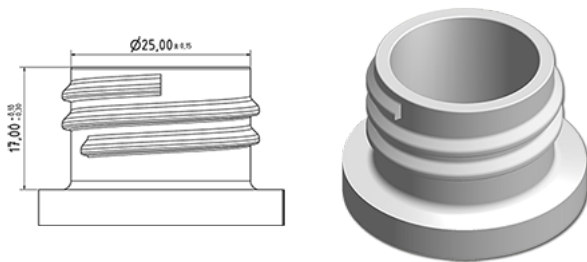

Kindersicherer Verschluss 28/410 rot weiss mit Plug

Allgemeine Informationen

Bestellnummer : A026-P117V27A1102006

Gewicht : 6.000 gr

Hals : G102 (Hohe Ring Hals 28/410)

Standard Verpackung : V27

2200 Stück pro Karton / 55000 Stück pro Palette

- Stück lose in Kartons mit Plastiktute
- 25 Kisten C3
- 1 Palette 100 X 120

X : 38,6 cm - Y : 58,6 cm - Z : 30,7 cm

Media

Bestandteile

1 - Capot rouge pour bouchon securite enfant

Material : MAT.ISPLEN PB 199A3M

Farbe : C017 (Rouge)

2 - Bouchon blanc 28/410

Material : MAT.ISPLEN PB 199A3M

Farbe : C669 (Blanc)

3 - Plug naturel

Material : MAT.3020K EN SACS

Farbe : C000 (Nat.)