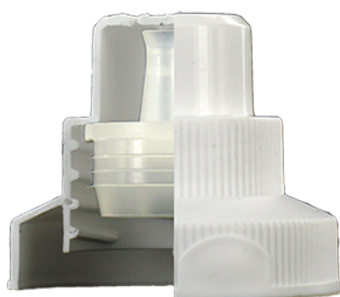

WC duck cap WHITE

General Information

Ordering numbers : A005-I669V21A1116006

Weight : 6.000 gr

Neck : G116 (WC cap)

Standard packaging : V21

1500 pieces per carton / 45000 pieces per pallet

- pieces loose in the boxes
- 30 Boxes C3
- 1 pallet 100 X 120

X : 38,6 cm - Y : 58,6 cm - Z : 30,7 cm

Media

Components

1 - Capot pour bouchon WC blanc

Material : MAT.ISPLEN PB 199A3M

Color : C669 (Blanc)

2 - Plug WC naturel

Material : MAT.LUPOLEN 2426K

Color : C000 (Nat.)