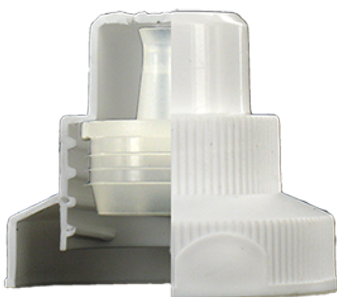

WC duck cap WHITE

**General Information**

Ordering numbers : A005-I669V21A1116006

Weight : 6.000 gr

**Neck : G116 (WC cap)**

**Standard packaging : V21**

1500 pieces per carton / 45000 pieces per pallet

- pieces loose in the boxes
- 30 Boxes C3
- 1 pallet 100 X 120

X : 38,6 cm - Y : 58,6 cm - Z : 30,7 cm

**Media**

**Components**

1 - Capot pour bouchon WC blanc

Material : MAT.ISPLEN PB 199A3M

Color : C669 (Blanc)

2 - Plug WC naturel

Material : MAT.LUPOLEN 2426K