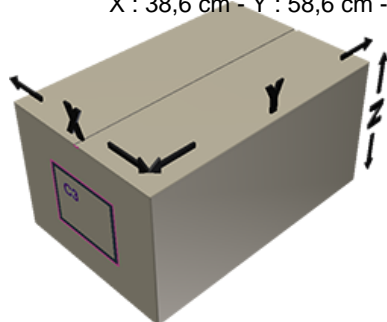

WC duck cap WHITE

General Information

Ordering numbers : A005-I669V21A1116006

Weight : 6.000 gr

Neck : G116 (WC cap)

Standard packaging : V21

1500 pieces per carton / 45000 pieces per pallet

- pieces loose in the boxes
- 30 Boxes C3
- 1 pallet 100 X 120

X : 38,6 cm - Y : 58,6 cm - Z : 30,7 cm

Media

Components

1 - Capot pour bouchon WC blanc

Material : MAT.ISPLEN PB 199A3M

Color : C669 (Blanc)

2 - Plug WC naturel

Material : MAT.LUPOLEN 2426K