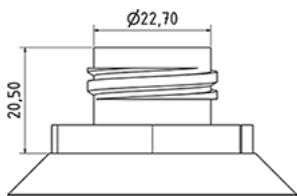

WC duck cap WHITE

**General Information**

Ordering numbers : A005-I669V21A1116006

Weight : 6.000 gr

**Neck : G116 (WC cap)**

**Standard packaging : V21**

1500 pieces per carton / 45000 pieces per pallet

- pieces loose in the boxes
- 30 Boxes C3
- 1 pallet 100 X 120

X : 38,6 cm - Y : 58,6 cm - Z : 30,7 cm

**Media**

**Components**

1 - Capot pour bouchon WC blanc

Material : MAT.ISPLEN PB 199A3M

Color : C669 (Blanc)

2 - Plug WC naturel

Material : MAT.LUPOLEN 2426K