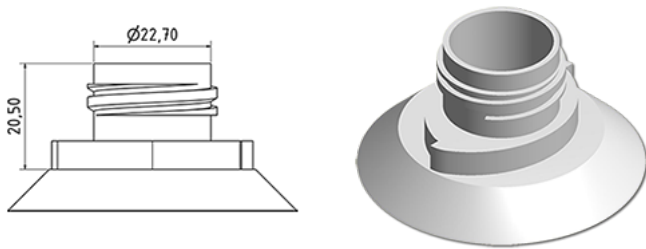

WC duck cap WHITE

General Information

Ordering numbers : A005-I669V21A1116006

Weight : 6.000 gr

Neck : G116 (WC cap)

Standard packaging : V21

1500 pieces per carton / 45000 pieces per pallet

- pieces loose in the boxes
- 30 Boxes C3
- 1 pallet 100 X 120

X : 38,6 cm - Y : 58,6 cm - Z : 30,7 cm

Media

Components

1 - Capot pour bouchon WC blanc

Material : MAT.ISPLEN PB 199A3M

Color : C669 (Blanc)

2 - Plug WC naturel

Material : MAT.LUPOLEN 2426K