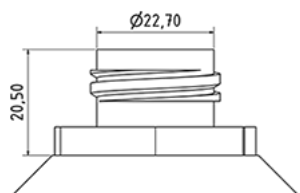

WC duck cap WHITE

General Information

Ordering numbers : A005-I669V21A1116006

Weight : 6.000 gr

Neck : G116 (WC cap)

Standard packaging : V21

1500 pieces per carton / 45000 pieces per pallet

- pieces loose in the boxes
- 30 Boxes C3
- 1 pallet 100 X 120

X : 38,6 cm - Y : 58,6 cm - Z : 30,7 cm

Media

Components

1 - Capot pour bouchon WC blanc

Material : MAT.ISPLEN PB 199A3M

Color : C669 (Blanc)

2 - Plug WC naturel

Material : MAT.LUPOLEN 2426K