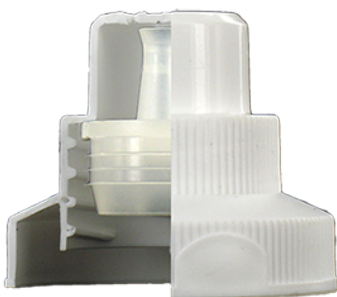

WC Ente Verschluss WEISS

Allgemeine Informationen

Bestellnummer : A005-I669V21A1116006

Gewicht : 6.000 gr

Hals : G116 (WC Verschluss)

Standard Verpackung : V21

1500 Stück pro Karton / 45000 Stück pro Palette

- Lose Stücke in den Kisten
- 30 Kisten C3
- 1 Palette 100 X 120

X : 38,6 cm - Y : 58,6 cm - Z : 30,7 cm

Media

Bestandteile

1 - Capot pour bouchon WC blanc

Material : MAT.ISPLEN PB 199A3M

Farbe : C669 (Blanc)

2 - Plug WC naturel

Material : MAT.LUPOLEN 2426K

Farbe : C000 (Nat.)