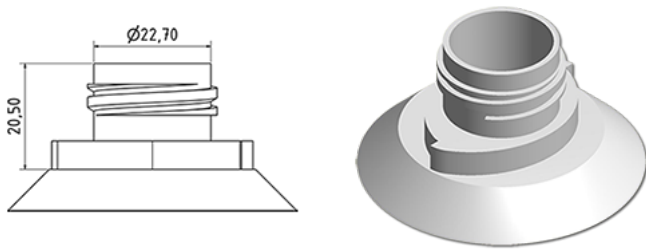

WC Ente Verschluss WEISS

Allgemeine Informationen

Bestellnummer : A005-I669V21A1116006

Gewicht : 6.000 gr

Hals : G116 (WC Verschluss)

Standard Verpackung : V21

1500 Stück pro Karton / 45000 Stück pro Palette

- Lose Stücke in den Kisten
- 30 Kisten C3
- 1 Palette 100 X 120

X : 38,6 cm - Y : 58,6 cm - Z : 30,7 cm

Media

Bestandteile

1 - Capot pour bouchon WC blanc

Material : MAT.ISPLEN PB 199A3M

Farbe : C669 (Blanc)