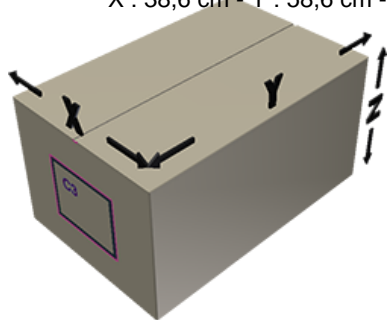

WC Ente Verschluss WEISS

Allgemeine Informationen

Bestellnummer : A005-I669V21A1116006

Gewicht : 6.000 gr

Hals : G116 (WC Verschluss)

Standard Verpackung : V21

1500 Stück pro Karton / 45000 Stück pro Palette

- Lose Stücke in den Kisten
- 30 Kisten C3
- 1 Palette 100 X 120

X : 38,6 cm - Y : 58,6 cm - Z : 30,7 cm

Media

Bestandteile

1 - Capot pour bouchon WC blanc

Material : MAT.ISPLEN PB 199A3M

Farbe : C669 (Blanc)

2 - Plug WC naturel

Material : MAT.LUPOLEN 2426K

Farbe : C000 (Nat.)