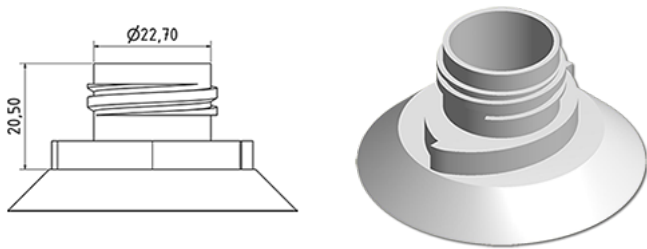

WC Ente Verschluss WEISS

Allgemeine Informationen

Bestellnummer : A005-I669V21A1116006

Gewicht : 6.000 gr

Hals : G116 (WC Verschluss)

Standard Verpackung : V21

1500 Stück pro Karton / 45000 Stück pro Palette

- Lose Stücke in den Kisten
- 30 Kisten C3
- 1 Palette 100 X 120

X : 38,6 cm - Y : 58,6 cm - Z : 30,7 cm

Media

Bestandteile

1 - Capot pour bouchon WC blanc

Material : MAT.ISPLEN PB 199A3M

Farbe : C669 (Blanc)