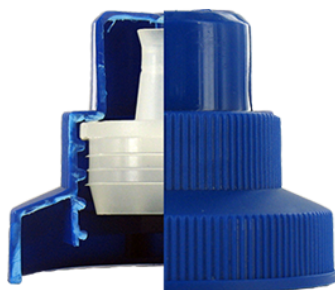

WC eind dop BLAUW REFLEX

Algemene informatie

Bestelnummer : A005-I249V21A1116006

Gewicht : 6.000 gr

Neck : G116 (Dop WC eind)

Standaard verpakking : V21

1500 stuks per doos / 45000 stuks per pallet

- stuks los in de dozen
- 30 Dozen C3
- 1 palet 100 X 120

X : 38,6 cm - Y : 58,6 cm - Z : 30,7 cm

Media

Onderdelen

1 - Capot pour bouchon WC bleu REFLEX

*Materiaal : MAT.ISPLEN PB 199A3M*

*Kleur : C249 (Bleu PH 53132145 ZT)*

2 - Plug WC naturel

*Materiaal : MAT.LUPOLEN 2426K*

*Kleur : C000 (Nat.)*