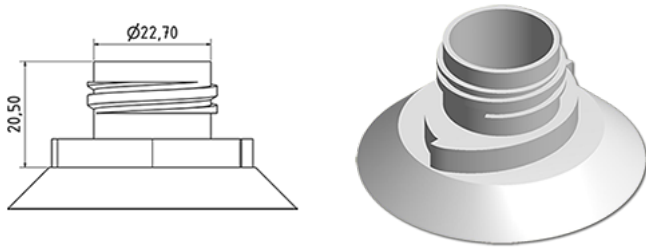

WC duck cap BLUE REFLEX

General Information

Ordering numbers : A005-I249V21A1116006

Weight : 6.000 gr

Neck : G116 (WC cap)

Standard packaging : V21

1500 pieces per carton / 45000 pieces per pallet

- pieces loose in the boxes
- 30 Boxes C3
- 1 pallet 100 X 120

X : 38,6 cm - Y : 58,6 cm - Z : 30,7 cm

Media

Components

1 - Capot pour bouchon WC bleu REFLEX

Material : MAT.ISPLEN PB 199A3M

Color : C249 (Bleu PH 53132145 ZT)

2 - Plug WC naturel

Material : MAT.LUPOLEN 2426K