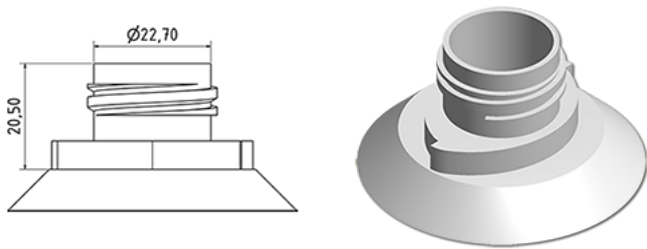

WC duck cap BLUE REFLEX

General Information

Ordering numbers : A005-I249V21A1116006

Weight : 6.000 gr

Neck : G116 (WC cap)

Standard packaging : V21

1500 pieces per carton / 45000 pieces per pallet

- pieces loose in the boxes
- 30 Boxes C3
- 1 pallet 100 X 120

X : 38,6 cm - Y : 58,6 cm - Z : 30,7 cm

Media

Components

1 - Capot pour bouchon WC bleu REFLEX

Material : MAT.ISPLEN PB 199A3M

Color : C249 (Bleu PH 53132145 ZT)

2 - Plug WC naturel

Material : MAT.LUPOLEN 2426K