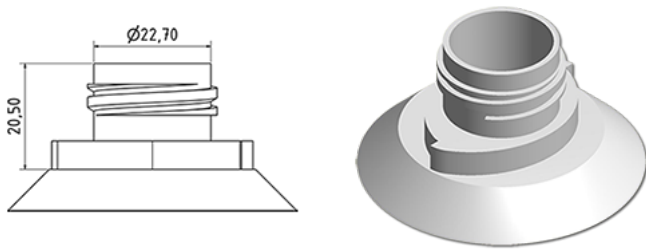

WC Ente Verschluss BLAU REFLEX

**Allgemeine Informationen**

Bestellnummer : A005-I249V21A1116006

Gewicht : 6.000 gr

**Hals : G116 (WC Verschluss)**

**Standard Verpackung : V21**

1500 Stück pro Karton / 45000 Stück pro Palette

- Lose Stücke in den Kisten
- 30 Kisten C3
- 1 Palette 100 X 120

X : 38,6 cm - Y : 58,6 cm - Z : 30,7 cm

**Media**

**Bestandteile**

1 - Capot pour bouchon WC bleu REFLEX

Material : MAT.ISPLEN PB 199A3M

Farbe : C249 (Bleu PH 53132145 ZT)