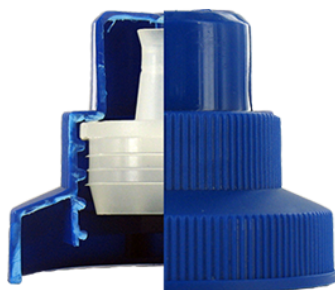

WC Ente Verschluss BLAU REFLEX

Allgemeine Informationen

Bestellnummer : A005-I249V21A1116006

Gewicht : 6.000 gr

Hals : G116 (WC Verschluss)

Standard Verpackung : V21

1500 Stück pro Karton / 45000 Stück pro Palette

- Lose Stücke in den Kisten
- 30 Kisten C3
- 1 Palette 100 X 120

X : 38,6 cm - Y : 58,6 cm - Z : 30,7 cm

Media

Bestandteile

1 - Capot pour bouchon WC bleu REFLEX

Material : MAT.ISPLEN PB 199A3M

Farbe : C249 (Bleu PH 53132145 ZT)

2 - Plug WC naturel

Material : MAT.LUPOLEN 2426K

Farbe : C000 (Nat.)