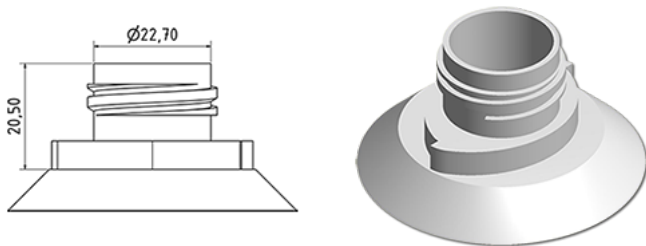

WC Ente Verschluss BLAU REFLEX

Allgemeine Informationen

Bestellnummer : A005-I249V21A1116006

Gewicht : 6.000 gr

Hals : G116 (WC Verschluss)

Standard Verpackung : V21

1500 Stück pro Karton / 45000 Stück pro Palette

- Lose Stücke in den Kisten
- 30 Kisten C3
- 1 Palette 100 X 120

X : 38,6 cm - Y : 58,6 cm - Z : 30,7 cm

Media

Bestandteile

1 - Capot pour bouchon WC bleu REFLEX

Material : MAT.ISPLEN PB 199A3M

Farbe : C249 (Bleu PH 53132145 ZT)