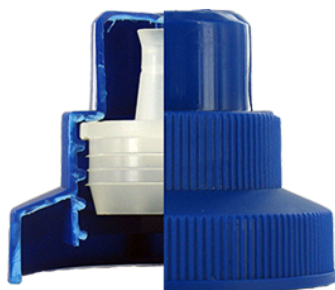

WC Ente Verschluss BLAU REFLEX

**Allgemeine Informationen**

Bestellnummer : A005-I249V21A1116006

Gewicht : 6.000 gr

**Hals : G116 (WC Verschluss)**

**Standard Verpackung : V21**

1500 Stück pro Karton / 45000 Stück pro Palette

- Lose Stücke in den Kisten
- 30 Kisten C3
- 1 Palette 100 X 120

X : 38,6 cm - Y : 58,6 cm - Z : 30,7 cm

**Media**

**Bestandteile**

1 - Capot pour bouchon WC bleu REFLEX

Material : MAT.ISPLEN PB 199A3M

Farbe : C249 (Bleu PH 53132145 ZT)

2 - Plug WC naturel

Material : MAT.LUPOLEN 2426K

Farbe : C000 (Nat.)