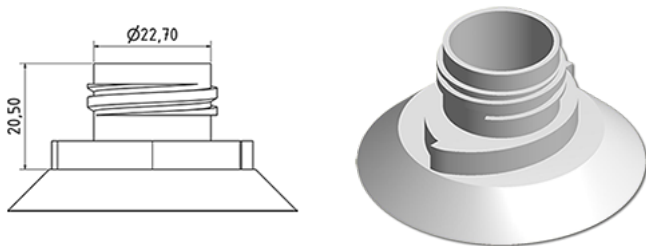

WC eind dop GROEN

Algemene informatie

Bestelnummer : A005-I247V21A1116006

Gewicht : 6.000 gr

Neck : G116 (Dop WC eind)

Standaard verpakking : V21

1500 stuks per doos / 45000 stuks per pallet

- stuks los in de dozen
- 30 Dozen C3
- 1 palet 100 X 120

X : 38,6 cm - Y : 58,6 cm - Z : 30,7 cm

Media

Onderdelen

1 - Capot pour bouchon WC vert

Materiaal : MAT.ISPLEN PB 199A3M

Kleur : C247 (Vert ET4587)

2 - Plug WC naturel

Materiaal : MAT.LUPOLEN 2426K