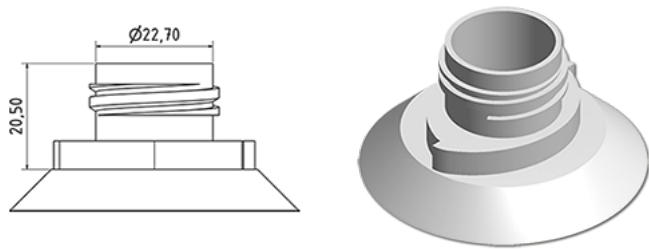

WC eind dop GROEN

Algemene informatie

Bestelnummer : A005-I247V21A1116006

Gewicht : 6.000 gr

Neck : G116 (Dop WC eind)

Standaard verpakking : V21

1500 stuks per doos / 45000 stuks per pallet

- stuks los in de dozen
- 30 Dozen C3
- 1 palet 100 X 120

X : 38,6 cm - Y : 58,6 cm - Z : 30,7 cm

Media

Onderdelen

1 - Capot pour bouchon WC vert

Materiaal : MAT.ISPLEN PB 199A3M

Kleur : C247 (Vert ET4587)

2 - Plug WC naturel

Materiaal : MAT.LUPOLEN 2426K