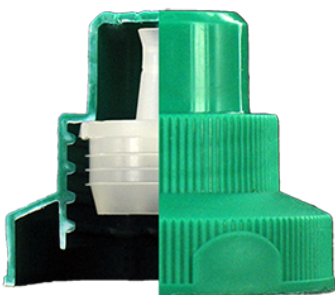

WC duck cap GREEN

General Information

Ordering numbers : A005-I247V21A1116006

Weight : 6.000 gr

Neck : G116 (WC cap)

Standard packaging : V21

1500 pieces per carton / 45000 pieces per pallet

- pieces loose in the boxes
- 30 Boxes C3
- 1 pallet 100 X 120

X : 38,6 cm - Y : 58,6 cm - Z : 30,7 cm

Media

Components

1 - Capot pour bouchon WC vert

Material : MAT.ISPLEN PB 199A3M

Color : C247 (Vert ET4587)

2 - Plug WC naturel

Material : MAT.LUPOLEN 2426K

Color : C000 (Nat.)