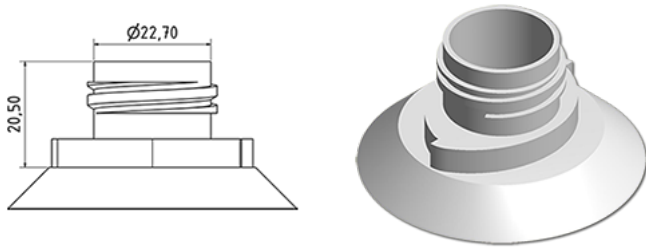

WC duck cap GREEN

General Information

Ordering numbers : A005-I247V21A1116006

Weight : 6.000 gr

Neck : G116 (WC cap)

Standard packaging : V21

1500 pieces per carton / 45000 pieces per pallet

- pieces loose in the boxes
- 30 Boxes C3
- 1 pallet 100 X 120

X : 38,6 cm - Y : 58,6 cm - Z : 30,7 cm

Media

Components

1 - Capot pour bouchon WC vert

Material : MAT.ISPLEN PB 199A3M

Color : C247 (Vert ET4587)

2 - Plug WC naturel

Material : MAT.LUPOLEN 2426K