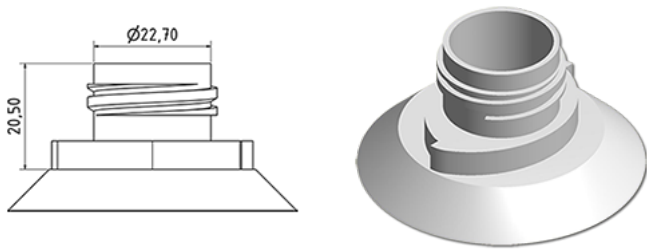

WC duck cap GREEN

General Information

Ordering numbers : A005-I247V21A1116006

Weight : 6.000 gr

Neck : G116 (WC cap)

Standard packaging : V21

1500 pieces per carton / 45000 pieces per pallet

- pieces loose in the boxes
- 30 Boxes C3
- 1 pallet 100 X 120

X : 38,6 cm - Y : 58,6 cm - Z : 30,7 cm

Media

Components

1 - Capot pour bouchon WC vert

Material : MAT.ISPLEN PB 199A3M

Color : C247 (Vert ET4587)

2 - Plug WC naturel

Material : MAT.LUPOLEN 2426K