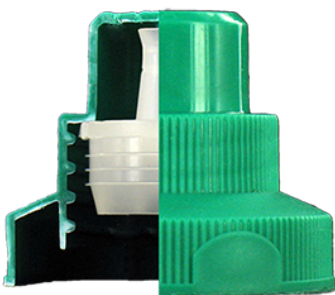

WC Ente Verschluss grun

**Allgemeine Informationen**

Bestellnummer : A005-I247V21A1116006

Gewicht : 6.000 gr

**Hals : G116 (WC Verschluss)**

**Standard Verpackung : V21**

1500 Stück pro Karton / 45000 Stück pro Palette

- Lose Stücke in den Kisten
- 30 Kisten C3
- 1 Palette 100 X 120

X : 38,6 cm - Y : 58,6 cm - Z : 30,7 cm

**Media**

**Bestandteile**

1 - Capot pour bouchon WC vert

Material : MAT.ISPLEN PB 199A3M

Farbe : C247 (Vert ET4587)

2 - Plug WC naturel

Material : MAT.LUPOLEN 2426K

Farbe : C000 (Nat.)