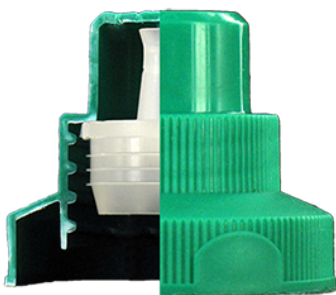

WC Ente Verschluss grun

### Hals : G116 (WC Verschluss)

### Standard Verpackung : V21

1500 Stück pro Karton / 45000 Stück pro Palette

- Lose Stücke in den Kisten
- 30 Kisten C3
- 1 Palette 100 X 120

X : 38,6 cm - Y : 58,6 cm - Z : 30,7 cm

### Bestandteile

1 - Capot pour bouchon WC vert

Material : MAT.ISPLEN PB 199A3M

Farbe : C247 (Vert ET4587)

2 - Plug WC naturel

Material : MAT.LUPOLEN 2426K

Farbe : C000 (Nat.)