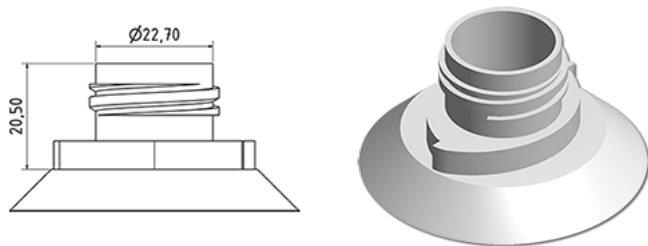

WC Ente Verschluss grun

### Allgemeine Informationen

Bestellnummer : A005-I247V21A1116006

Gewicht : 6.000 gr

### Hals : G116 (WC Verschluss)

### Standard Verpackung : V21

1500 Stück pro Karton / 45000 Stück pro Palette

- Lose Stücke in den Kisten
- 30 Kisten C3
- 1 Palette 100 X 120

X : 38,6 cm - Y : 58,6 cm - Z : 30,7 cm