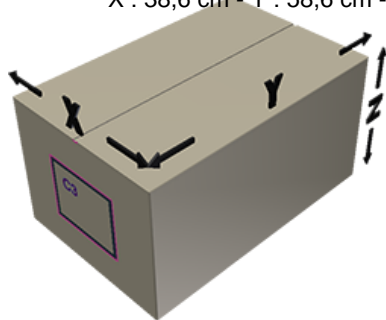

### Hals : G116 (WC Verschluss)

### Standard Verpackung : V21

1500 Stück pro Karton / 45000 Stück pro Palette

- Lose Stücke in den Kisten
- 30 Kisten C3
- 1 Palette 100 X 120

X : 38,6 cm - Y : 58,6 cm - Z : 30,7 cm