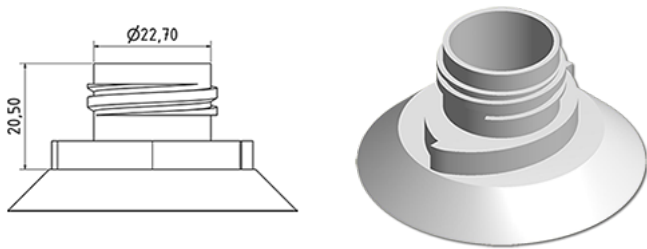

WC duck cap YELLOW

General Information

Ordering numbers : A005-I111V21A1116006

Weight : 6.000 gr

Neck : G116 (WC cap)

Standard packaging : V21

1500 pieces per carton / 45000 pieces per pallet

- pieces loose in the boxes
- 30 Boxes C3
- 1 pallet 100 X 120

X : 38,6 cm - Y : 58,6 cm - Z : 30,7 cm

Media

Components

1 - Capot pour bouchon WC jaune

Material : MAT.ISPLEN PB 199A3M

Color : C111 (Jaune 30/39251A)

2 - Plug WC naturel

Material : MAT.LUPOLEN 2426K