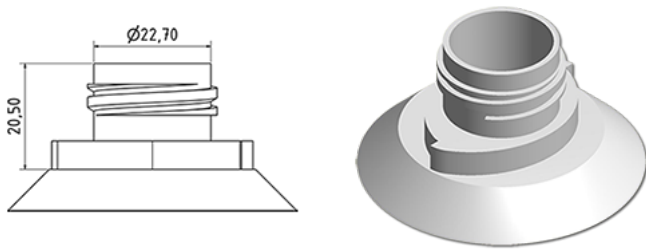

WC duck cap YELLOW

General Information

Ordering numbers : A005-I111V21A1116006

Weight : 6.000 gr

Neck : G116 (WC cap)

Standard packaging : V21

1500 pieces per carton / 45000 pieces per pallet

- pieces loose in the boxes
- 30 Boxes C3
- 1 pallet 100 X 120

X : 38,6 cm - Y : 58,6 cm - Z : 30,7 cm

Media

Components

1 - Capot pour bouchon WC jaune

Material : MAT.ISPLEN PB 199A3M

Color : C111 (Jaune 30/39251A)

2 - Plug WC naturel

Material : MAT.LUPOLEN 2426K