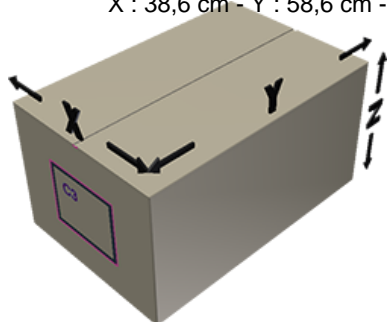

WC Ente Verschluss GELB

Allgemeine Informationen

Bestellnummer : A005-I111V21A1116006

Gewicht : 6.000 gr

Hals : G116 (WC Verschluss)

Standard Verpackung : V21

1500 Stück pro Karton / 45000 Stück pro Palette

- Lose Stücke in den Kisten
- 30 Kisten C3
- 1 Palette 100 X 120

X : 38,6 cm - Y : 58,6 cm - Z : 30,7 cm

Media

Bestandteile

1 - Capot pour bouchon WC jaune

Material : MAT.ISPLEN PB 199A3M

Farbe : C111 (Jaune 30/39251A)