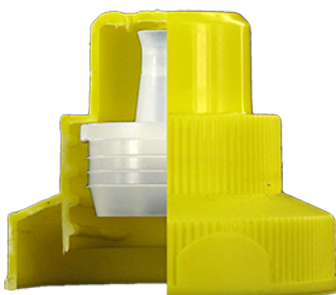

WC Ente Verschluss GELB

**Allgemeine Informationen**

Bestellnummer : A005-I111V21A1116006

Gewicht : 6.000 gr

**Hals : G116 (WC Verschluss)**

**Standard Verpackung : V21**

1500 Stück pro Karton / 45000 Stück pro Palette

- Lose Stücke in den Kisten
- 30 Kisten C3
- 1 Palette 100 X 120

X : 38,6 cm - Y : 58,6 cm - Z : 30,7 cm

**Media**

**Bestandteile**

1 - Capot pour bouchon WC jaune

Material : MAT.ISPLEN PB 199A3M

Farbe : C111 (Jaune 30/39251A)

2 - Plug WC naturel

Material : MAT.LUPOLEN 2426K

Farbe : C000 (Nat.)