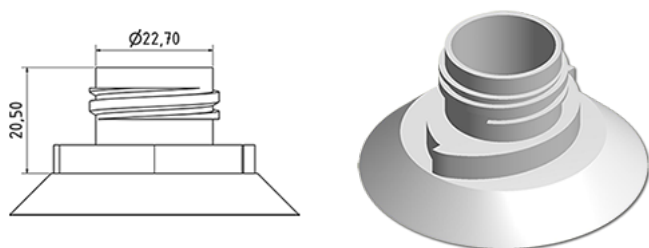

WC Ente Verschluss GELB

Allgemeine Informationen

Bestellnummer : A005-I111V21A1116006

Gewicht : 6.000 gr

Hals : G116 (WC Verschluss)

Standard Verpackung : V21

1500 Stück pro Karton / 45000 Stück pro Palette

- Lose Stücke in den Kisten
- 30 Kisten C3
- 1 Palette 100 X 120

X : 38,6 cm - Y : 58,6 cm - Z : 30,7 cm

Media

Bestandteile

1 - Capot pour bouchon WC jaune

Material : MAT.ISPLEN PB 199A3M

Farbe : C111 (Jaune 30/39251A)