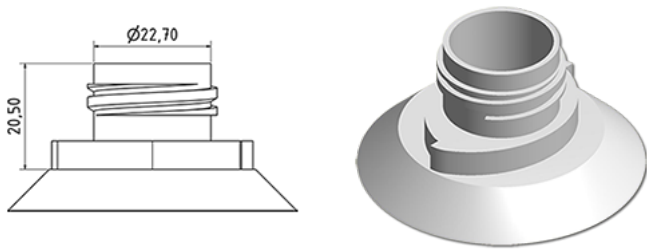

WC eind dop BLAUW

Algemene informatie

Bestelnummer : A005-I067V21A1116006

Gewicht : 6.000 gr

Neck : G116 (Dop WC eind)

Standaard verpakking : V21

1500 stuks per doos / 45000 stuks per pallet

- stuks los in de dozen
- 30 Dozen C3
- 1 palet 100 X 120

X : 38,6 cm - Y : 58,6 cm - Z : 30,7 cm

Media

Onderdelen

1 - Capot pour bouchon WC bleu

Materiaal : MAT.ISPLEN PB 199A3M

Kleur : C067 (Bleu)

2 - Plug WC naturel

Materiaal : MAT.LUPOLEN 2426K