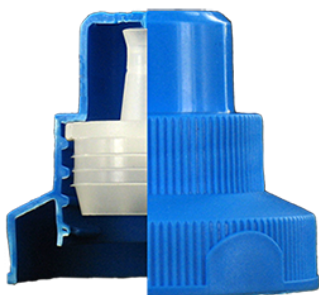

WC eind dop BLAUW

Algemene informatie

Bestelnummer : A005-I067V21A1116006

Gewicht : 6.000 gr

Neck : G116 (Dop WC eind)

Standaard verpakking : V21

1500 stuks per doos / 45000 stuks per pallet

- stuks los in de dozen
- 30 Dozen C3
- 1 palet 100 X 120

X : 38,6 cm - Y : 58,6 cm - Z : 30,7 cm

Media

Onderdelen

1 - Capot pour bouchon WC bleu

Materiaal : MAT.ISPLEN PB 199A3M

Kleur : C067 (Bleu)

2 - Plug WC naturel

Materiaal : MAT.LUPOLEN 2426K