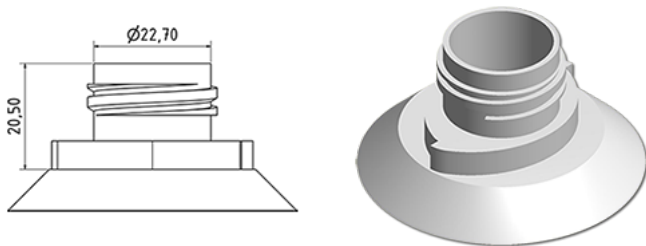

WC eind dop BLAUW

Algemene informatie

Bestelnummer : A005-I067V21A1116006

Gewicht : 6.000 gr

Neck : G116 (Dop WC eind)

Standaard verpakking : V21

1500 stuks per doos / 45000 stuks per pallet

- stuks los in de dozen
- 30 Dozen C3
- 1 palet 100 X 120

X : 38,6 cm - Y : 58,6 cm - Z : 30,7 cm

Media

Onderdelen

1 - Capot pour bouchon WC bleu

Materiaal : MAT.ISPLEN PB 199A3M

Kleur : C067 (Bleu)

2 - Plug WC naturel

Materiaal : MAT.LUPOLEN 2426K