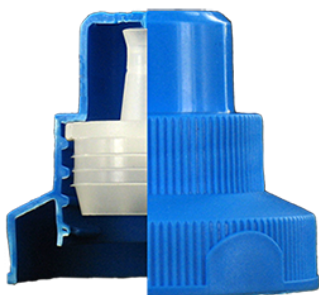

WC duck cap BLUE

**General Information**

Ordering numbers : A005-I067V21A1116006

Weight : 6.000 gr

Neck : G116 (WC cap)

**Standard packaging : V21**

1500 pieces per carton / 45000 pieces per pallet

- pieces loose in the boxes
- 30 Boxes C3
- 1 pallet 100 X 120

X : 38,6 cm - Y : 58,6 cm - Z : 30,7 cm

**Media**

**Components**

1 - Capot pour bouchon WC bleu

Material : MAT.ISPLEN PB 199A3M

Color : C067 (Bleu)

2 - Plug WC naturel

Material : MAT.LUPOLEN 2426K