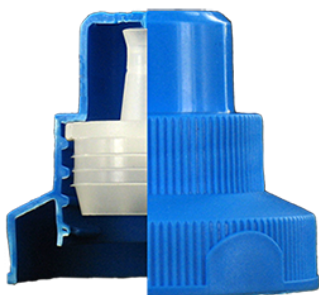

WC duck cap BLUE

**General Information**

Ordering numbers : A005-I067V21A1116006

Weight : 6.000 gr

**Neck : G116 (WC cap)**

**Standard packaging : V21**

1500 pieces per carton / 45000 pieces per pallet

- pieces loose in the boxes
- 30 Boxes C3
- 1 pallet 100 X 120

X : 38,6 cm - Y : 58,6 cm - Z : 30,7 cm

**Media**

**Components**

1 - Capot pour bouchon WC bleu

Material : MAT.ISPLEN PB 199A3M

Color : C067 (Bleu)

2 - Plug WC naturel

Material : MAT.LUPOLEN 2426K