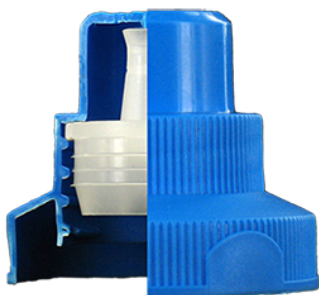

WC duck cap BLUE

General Information

Ordering numbers : A005-I067V21A1116006

Weight : 6.000 gr

Neck : G116 (WC cap)

Standard packaging : V21

1500 pieces per carton / 45000 pieces per pallet

- pieces loose in the boxes
- 30 Boxes C3
- 1 pallet 100 X 120

X : 38,6 cm - Y : 58,6 cm - Z : 30,7 cm

Media

Components

1 - Capot pour bouchon WC bleu

Material : MAT.ISPLEN PB 199A3M

Color : C067 (Bleu)

2 - Plug WC naturel

Material : MAT.LUPOLEN 2426K