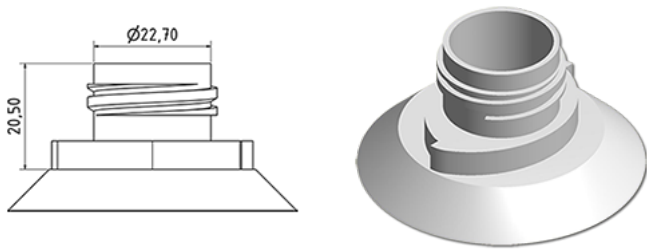

WC duck cap BLUE

General Information

Ordering numbers : A005-I067V21A1116006

Weight : 6.000 gr

Neck : G116 (WC cap)

Standard packaging : V21

1500 pieces per carton / 45000 pieces per pallet

- pieces loose in the boxes
- 30 Boxes C3
- 1 pallet 100 X 120

X : 38,6 cm - Y : 58,6 cm - Z : 30,7 cm

Media

Components

1 - Capot pour bouchon WC bleu

Material : MAT.ISPLEN PB 199A3M

Color : C067 (Bleu)

2 - Plug WC naturel

Material : MAT.LUPOLEN 2426K