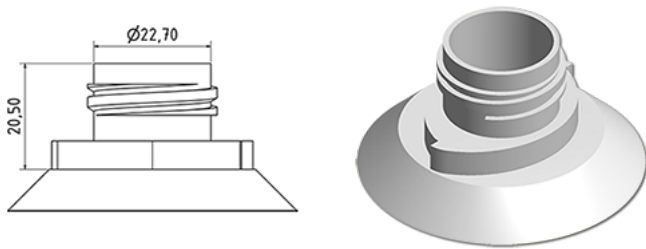

WC Ente Verschluss BLAU

**Allgemeine Informationen**

Bestellnummer : A005-I067V21A1116006

Gewicht : 6.000 gr

**Hals : G116 (WC Verschluss)**

**Standard Verpackung : V21**

1500 Stück pro Karton / 45000 Stück pro Palette

- Lose Stücke in den Kisten
- 30 Kisten C3
- 1 Palette 100 X 120

X : 38,6 cm - Y : 58,6 cm - Z : 30,7 cm

**Media**

**Bestandteile**

1 - Capot pour bouchon WC bleu

Material : MAT.ISPLEN PB 199A3M

Farbe : C067 (Bleu)