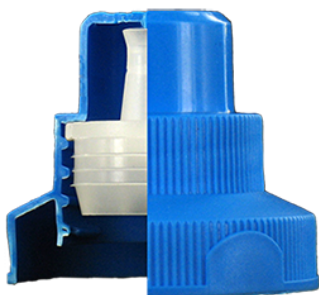

WC Ente Verschluss BLAU

Allgemeine Informationen

Bestellnummer : A005-I067V21A1116006

Gewicht : 6.000 gr

Hals : G116 (WC Verschluss)

Standard Verpackung : V21

1500 Stück pro Karton / 45000 Stück pro Palette

- Lose Stücke in den Kisten
- 30 Kisten C3
- 1 Palette 100 X 120

X : 38,6 cm - Y : 58,6 cm - Z : 30,7 cm

Media

Bestandteile

1 - Capot pour bouchon WC bleu

Material : MAT.ISPLEN PB 199A3M

Farbe : C067 (Bleu)

2 - Plug WC naturel

Material : MAT.LUPOLEN 2426K

Farbe : C000 (Nat.)