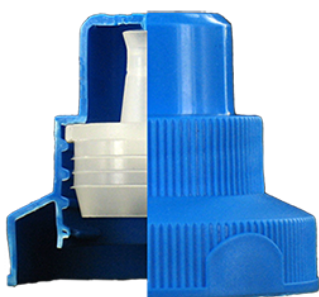

WC Ente Verschluss BLAU

Allgemeine Informationen

Bestellnummer : A005-I067V21A1116006

Gewicht : 6.000 gr

Hals : G116 (WC Verschluss)

Standard Verpackung : V21

1500 Stück pro Karton / 45000 Stück pro Palette

- Lose Stücke in den Kisten
- 30 Kisten C3
- 1 Palette 100 X 120

X : 38,6 cm - Y : 58,6 cm - Z : 30,7 cm

Media

Bestandteile

1 - Capot pour bouchon WC bleu

Material : MAT.ISPLEN PB 199A3M

Farbe : C067 (Bleu)

2 - Plug WC naturel

Material : MAT.LUPOLEN 2426K

Farbe : C000 (Nat.)