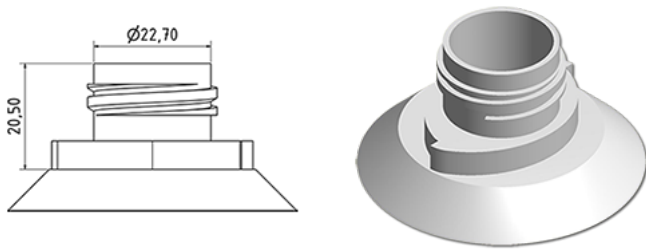

WC Ente Verschluss BLAU

Allgemeine Informationen

Bestellnummer : A005-I067V21A1116006

Gewicht : 6.000 gr

Hals : G116 (WC Verschluss)

Standard Verpackung : V21

1500 Stück pro Karton / 45000 Stück pro Palette

- Lose Stücke in den Kisten
- 30 Kisten C3
- 1 Palette 100 X 120

X : 38,6 cm - Y : 58,6 cm - Z : 30,7 cm

Media

Bestandteile

1 - Capot pour bouchon WC bleu

Material : MAT.ISPLEN PB 199A3M

Farbe : C067 (Bleu)