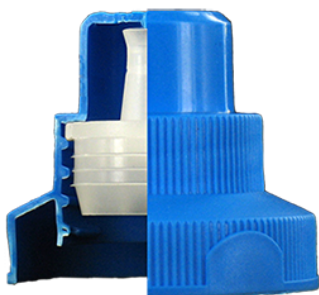

WC Ente Verschluss BLAU

**Allgemeine Informationen**

Bestellnummer : A005-I067V21A1116006

Gewicht : 6.000 gr

**Hals : G116 (WC Verschluss)**

**Standard Verpackung : V21**

1500 Stück pro Karton / 45000 Stück pro Palette

- Lose Stücke in den Kisten
- 30 Kisten C3
- 1 Palette 100 X 120

X : 38,6 cm - Y : 58,6 cm - Z : 30,7 cm

**Media**

**Bestandteile**

1 - Capot pour bouchon WC bleu

Material : MAT.ISPLEN PB 199A3M

Farbe : C067 (Bleu)

2 - Plug WC naturel

Material : MAT.LUPOLEN 2426K

Farbe : C000 (Nat.)