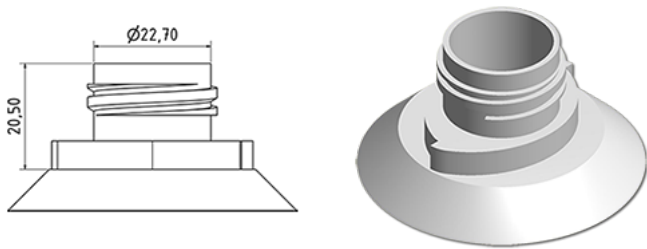

WC eind dop ROOD

Algemene informatie

Bestelnummer : A005-I017V21A1116006

Gewicht : 6.000 gr

Neck : G116 (Dop WC eind)

Standaard verpakking : V21

1500 stuks per doos / 45000 stuks per pallet

- stuks los in de dozen
- 30 Dozen C3
- 1 palet 100 X 120

X : 38,6 cm - Y : 58,6 cm - Z : 30,7 cm

Media

Onderdelen

1 - Capot pour bouchon wc rouge

Materiaal : MAT.ISPLEN PB 199A3M

Kleur : C017 (Rouge)

2 - Plug WC naturel

Materiaal : MAT.LUPOLEN 2426K