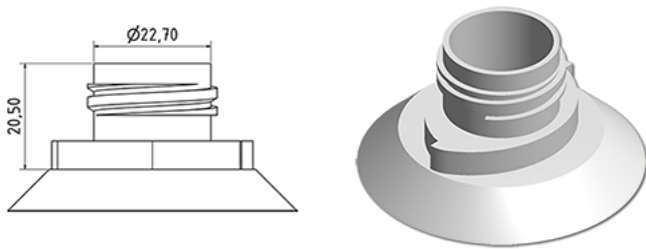

WC duck cap RED

General Information

Ordering numbers : A005-I017V21A1116006

Weight : 6.000 gr

Neck : G116 (WC cap)

Standard packaging : V21

1500 pieces per carton / 45000 pieces per pallet

- pieces loose in the boxes
- 30 Boxes C3
- 1 pallet 100 X 120

X : 38,6 cm - Y : 58,6 cm - Z : 30,7 cm

Media

Components

1 - Capot pour bouchon wc rouge

Material : MAT.ISPLEN PB 199A3M

Color : C017 (Rouge)

2 - Plug WC naturel

Material : MAT.LUPOLEN 2426K