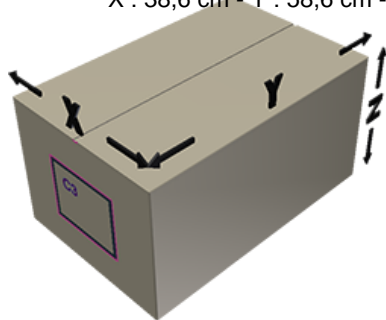

WC Ente Verschluss ROT

Allgemeine Informationen

Bestellnummer : A005-I017V21A1116006

Gewicht : 6.000 gr

Hals : G116 (WC Verschluss)

Standard Verpackung : V21

1500 Stück pro Karton / 45000 Stück pro Palette

- Lose Stücke in den Kisten
- 30 Kisten C3
- 1 Palette 100 X 120

X : 38,6 cm - Y : 58,6 cm - Z : 30,7 cm

Media

Bestandteile

1 - Capot pour bouchon wc rouge

Material : MAT.ISPLEN PB 199A3M

Farbe : C017 (Rouge)

2 - Plug WC naturel

Material : MAT.LUPOLEN 2426K