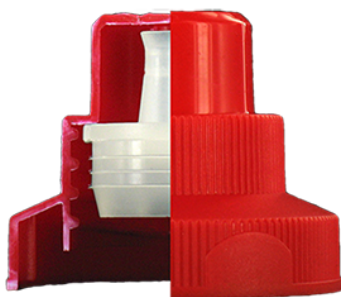

WC Ente Verschluss ROT

Allgemeine Informationen

Bestellnummer : A005-I017V21A1116006

Gewicht : 6.000 gr

Hals : G116 (WC Verschluss)

Standard Verpackung : V21

1500 Stück pro Karton / 45000 Stück pro Palette

- Lose Stücke in den Kisten
- 30 Kisten C3
- 1 Palette 100 X 120

X : 38,6 cm - Y : 58,6 cm - Z : 30,7 cm

Media

Bestandteile

1 - Capot pour bouchon wc rouge

Material : MAT.ISPLEN PB 199A3M

Farbe : C017 (Rouge)

2 - Plug WC naturel

Material : MAT.LUPOLEN 2426K

Farbe : C000 (Nat.)