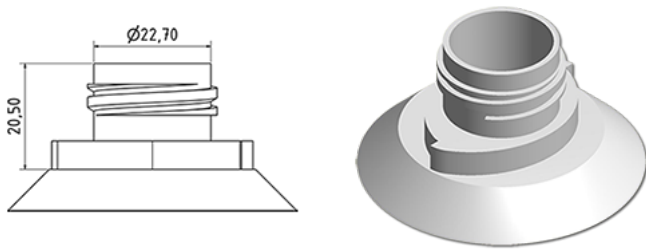

WC Ente Verschluss ROT

Allgemeine Informationen

Bestellnummer : A005-I017V21A1116006

Gewicht : 6.000 gr

Hals : G116 (WC Verschluss)

Standard Verpackung : V21

1500 Stück pro Karton / 45000 Stück pro Palette

- Lose Stücke in den Kisten
- 30 Kisten C3
- 1 Palette 100 X 120

X : 38,6 cm - Y : 58,6 cm - Z : 30,7 cm

Media

Bestandteile

1 - Capot pour bouchon wc rouge

Material : MAT.ISPLEN PB 199A3M

Farbe : C017 (Rouge)

2 - Plug WC naturel

Material : MAT.LUPOLEN 2426K