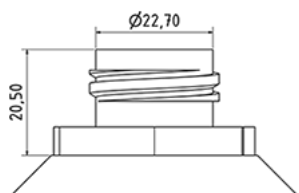

WC eind dop BLACK

Algemene informatie

Bestelnummer : A005-I004V21A1116006

Gewicht : 6.000 gr

Neck : G116 (Dop WC eind)

Standaard verpakking : V21

1500 stuks per doos / 45000 stuks per pallet

- stuks los in de dozen
- 30 Dozen C3
- 1 palet 100 X 120

X : 38,6 cm - Y : 58,6 cm - Z : 30,7 cm

Media

Onderdelen

1 - Capot pour bouchon WC bleu REFLEX

Materiaal : MAT.ISPLEN PB 199A3M

Kleur : C004 (Noir)

2 - Plug WC naturel

Materiaal : MAT.LUPOLEN 2426K