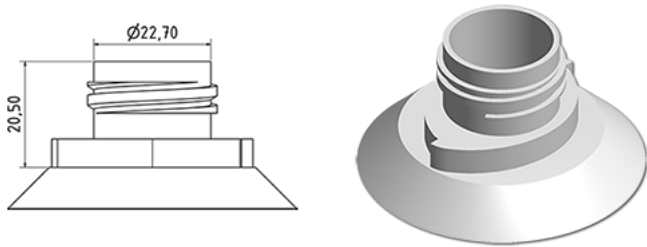

WC eind dop BLACK

**Algemene informatie**

Bestelnummer : A005-I004V21A1116006

Gewicht : 6.000 gr

**Neck : G116 (Dop WC eind)**

**Standaard verpakking : V21**

1500 stuks per doos / 45000 stuks per pallet

- stuks los in de dozen
- 30 Dozen C3
- 1 palet 100 X 120

X : 38,6 cm - Y : 58,6 cm - Z : 30,7 cm

**Media**

**Onderdelen**

1 - Capot pour bouchon WC bleu REFLEX

*Materiaal : MAT.ISPLEN PB 199A3M*

*Kleur : C004 (Noir)*

2 - Plug WC naturel

*Materiaal : MAT.LUPOLEN 2426K*