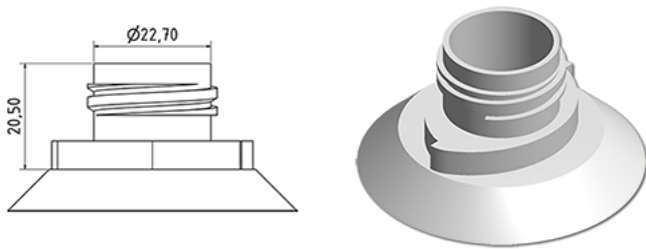

WC eind dop BLACK

Algemene informatie

Bestelnummer : A005-I004V21A1116006

Gewicht : 6.000 gr

Neck : G116 (Dop WC eind)

Standaard verpakking : V21

1500 stuks per doos / 45000 stuks per pallet

- stuks los in de dozen
- 30 Dozen C3
- 1 palet 100 X 120

X : 38,6 cm - Y : 58,6 cm - Z : 30,7 cm

Media

Onderdelen

1 - Capot pour bouchon WC bleu REFLEX

Materiaal : MAT.ISPLEN PB 199A3M

Kleur : C004 (Noir)

2 - Plug WC naturel

Materiaal : MAT.LUPOLEN 2426K