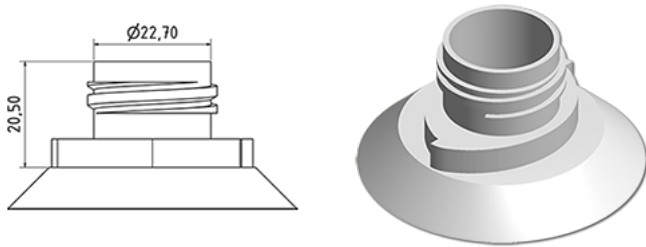

WC eind dop BLACK

Algemene informatie

Bestelnummer : A005-I004V21A1116006

Gewicht : 6.000 gr

Neck : G116 (Dop WC eind)

Standaard verpakking : V21

1500 stuks per doos / 45000 stuks per pallet

- stuks los in de dozen
- 30 Dozen C3
- 1 palet 100 X 120

X : 38,6 cm - Y : 58,6 cm - Z : 30,7 cm

Media

Onderdelen

1 - Capot pour bouchon WC bleu REFLEX

Materiaal : MAT.ISPLEN PB 199A3M

Kleur : C004 (Noir)

2 - Plug WC naturel

Materiaal : MAT.LUPOLEN 2426K