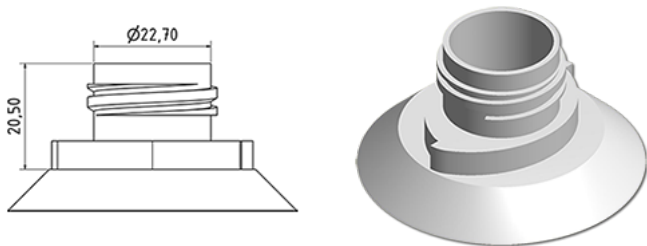

WC duck cap BLACK

General Information

Ordering numbers : A005-I004V21A1116006

Weight : 6.000 gr

Neck : G116 (WC cap)

Standard packaging : V21

1500 pieces per carton / 45000 pieces per pallet

- pieces loose in the boxes
- 30 Boxes C3
- 1 pallet 100 X 120

X : 38,6 cm - Y : 58,6 cm - Z : 30,7 cm

Media

Components

1 - Capot pour bouchon WC bleu REFLEX

Material : MAT.ISPLEN PB 199A3M

Color : C004 (Noir)

2 - Plug WC naturel

Material : MAT.LUPOLEN 2426K