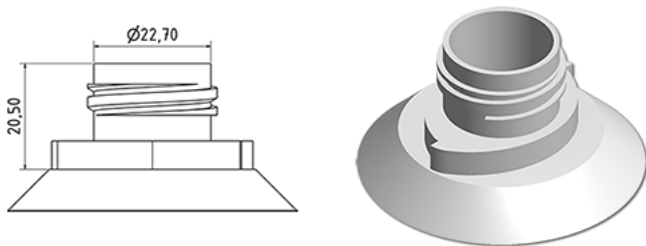

WC Ente Verschluss BLACK

Allgemeine Informationen

Bestellnummer : A005-I004V21A1116006

Gewicht : 6.000 gr

Hals : G116 (WC Verschluss)

Standard Verpackung : V21

1500 Stück pro Karton / 45000 Stück pro Palette

- Lose Stücke in den Kisten
- 30 Kisten C3
- 1 Palette 100 X 120

X : 38,6 cm - Y : 58,6 cm - Z : 30,7 cm

Media

Bestandteile

1 - Capot pour bouchon WC bleu REFLEX

Material : MAT.ISPLEN PB 199A3M

Farbe : C004 (Noir)