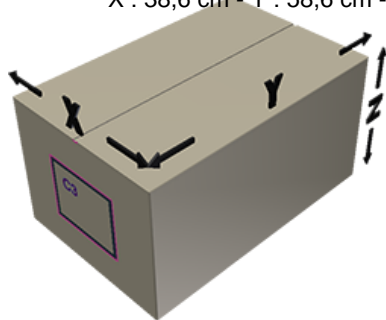

WC Ente Verschluss BLACK

Allgemeine Informationen

Bestellnummer : A005-I004V21A1116006

Gewicht : 6.000 gr

Hals : G116 (WC Verschluss)

Standard Verpackung : V21

1500 Stück pro Karton / 45000 Stück pro Palette

- Lose Stücke in den Kisten
- 30 Kisten C3
- 1 Palette 100 X 120

X : 38,6 cm - Y : 58,6 cm - Z : 30,7 cm

Media

Bestandteile

1 - Capot pour bouchon WC bleu REFLEX

Material : MAT.ISPLEN PB 199A3M

Farbe : C004 (Noir)

2 - Plug WC naturel

Material : MAT.LUPOLEN 2426K

Farbe : C000 (Nat.)