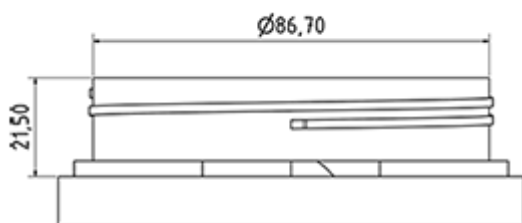

**Description :** Pot large 750 ml

**Matiere :** M90 - Matiere PEHD SABIC B.5421

**Colorant :** Blanc

**Emballage :** A27

- 880 pc par carton / 880 pc par palette
- Pieces rangees dans les fonds cloches
- 1 fond cloche en couvercle
- 8 lits de fond cloche
- 1 palette intercalaire 100 x 120
- 1 fond cloche en couvercle
- 8 lits de fond cloche
- 1 palette 100 x 120
- Dimensions emballage X : 120 cm - Y : 97 cm

**Specification :** N0 - Sans ligne de niveau, sans sigle tactile

**Goulot :** G121 - Bouchon securite enfant cse 100 (1piece)

**Poids :** 42.000 gr

**Dimensions :** diamètre 102 mm, hauteur 130 mm.