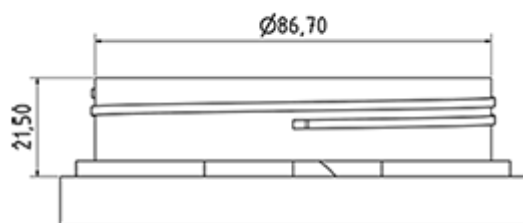

**Description :** Pot large 750 ml

**Matiere :** M90 - Matiere PEHD SABIC B.5421

**Colorant :** Blanc

**Emballage :** A27

- 880 pc par carton / 880 pc par palette
- Pieces rangees dans les fonds cloches
- 1 fond cloche en couvercle
- 8 lits de fond cloche
- 1 palette intercalaire 100 x 120
- 1 fond cloche en couvercle
- 8 lits de fond cloche
- 1 palette 100 x 120
- Dimensions emballage X : 120 cm - Y : 97 cm

**Specification :** N0 - Sans ligne de niveau, sans sigle tactile

**Goulot :** G121 - Bouchon securite enfant cse 100 (1piece)

**Poids :** 42.000 gr

**Dimensions :** diamètre 102 mm, hauteur 130 mm.