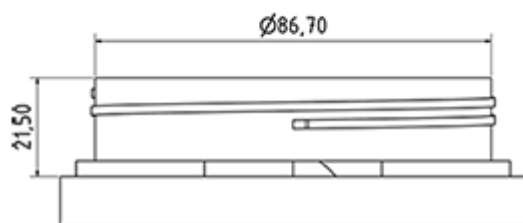

**Description :** Pot large 750 ml

**Matiere :** M90 - Matiere PEHD SABIC B.5421

**Colorant :** Blanc

**Emballage :** A27

- 880 pc par carton / 880 pc par palette
- Pieces rangees dans les fonds cloches
- 1 fond cloche en couvercle
- 8 lits de fond cloche
- 1 palette intercalaire 100 x 120
- 1 fond cloche en couvercle
- 8 lits de fond cloche
- 1 palette 100 x 120
- Dimensions emballage X : 120 cm - Y : 97 cm

**Specification :** N0 - Sans ligne de niveau, sans sigle tactile

**Goulot :** G121 - Bouchon securite enfant cse 100 (1piece)

**Poids :** 42.000 gr ( )

**Dimensions :** diamètre 102 mm, hauteur 130 mm.