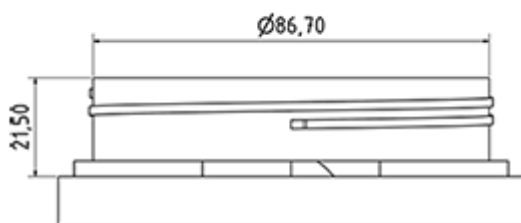

Description : Pot large 750 ml

Matiere : M90 - Matiere PEHD SABIC B.5421

Colorant : Blanc

Emballage : A27

- 880 pc par carton / 880 pc par palette
- Pieces rangees dans les fonds cloches
- 1 fond cloche en couvercle
- 8 lits de fond cloche
- 1 palette intercalaire 100 x 120
- 1 fond cloche en couvercle
- 8 lits de fond cloche
- 1 palette 100 x 120
- Dimensions emballage X : 120 cm - Y : 97 cm

Specification : N0 - Sans ligne de niveau, sans sigle tactile

Goulot : G121 - Bouchon securite enfant cse 100 (1piece)

Poids : 42.000 gr ()

Dimensions : diamètre 102 mm, hauteur 130 mm.