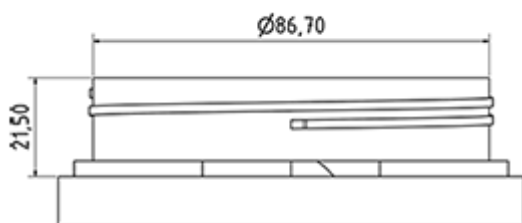

Description : Pot large 750 ml

Matiere : M90 - Matiere PEHD SABIC B.5421

Colorant : Blanc

Emballage : A27

- 880 pc par carton / 880 pc par palette
- Pieces rangees dans les fonds cloches
- 1 fond cloche en couvercle
- 8 lits de fond cloche
- 1 palette intercalaire 100 x 120
- 1 fond cloche en couvercle
- 8 lits de fond cloche
- 1 palette 100 x 120
- Dimensions emballage X : 120 cm - Y : 97 cm

Specification : N0 - Sans ligne de niveau, sans sigle tactile

Goulot : G121 - Bouchon securite enfant cse 100 (1piece)

Poids : 42.000 gr ()

Dimensions : diamètre 102 mm, hauteur 130 mm.