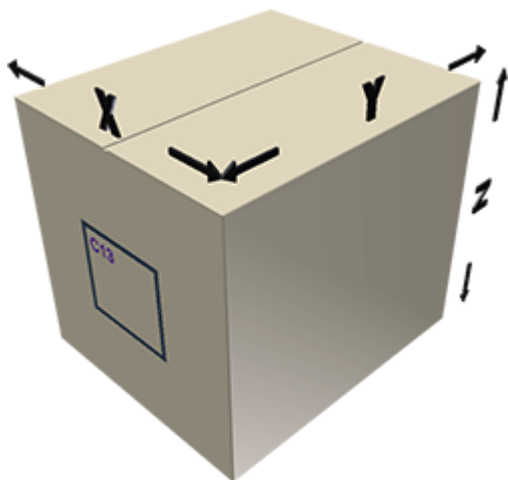

**Description :** Flacon FLEX WC

**Matiere :** M90 - Matiere PEHD SABIC B.5421

**Colorant :** Blanc

**Emballage :** A01

- 110 pc par carton / 1760 pc par palette
- Pieces rangees dans les cartons
- 16 cartons C13
- 1 palette 100 x 120
- Dimensions emballage X : 49,6 cm - Y : 58 cm - Z : 51,5 cm

**Specification :** S1 - Soufflet tout ecrase, avec sigle tactile

**Goulot :** G116 - Bouchon FLEX WC

**Poids :** 45.000 gr (+2/-1 gr)

**Dimensions :**