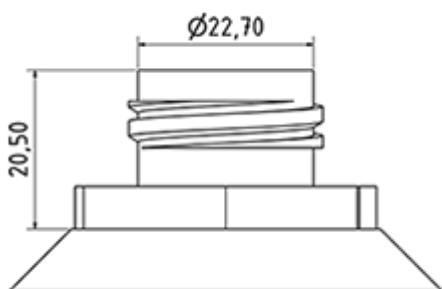

**Description :** Flacon FLEX WC

**Matiere :** M90 - Matiere PEHD SABIC B.5421

**Colorant :** Blanc

**Emballage :** A01

- 110 pc par carton / 1760 pc par palette
- Pieces rangees dans les cartons
- 16 cartons C13
- 1 palette 100 x 120
- Dimensions emballage X : 49,6 cm - Y : 58 cm - Z : 51,5 cm

**Specification :** S1 - Soufflet tout ecrase, avec sigle tactile

**Goulot :** G116 - Bouchon FLEX WC

**Poids :** 45.000 gr (+2/-1 gr)

**Dimensions :**