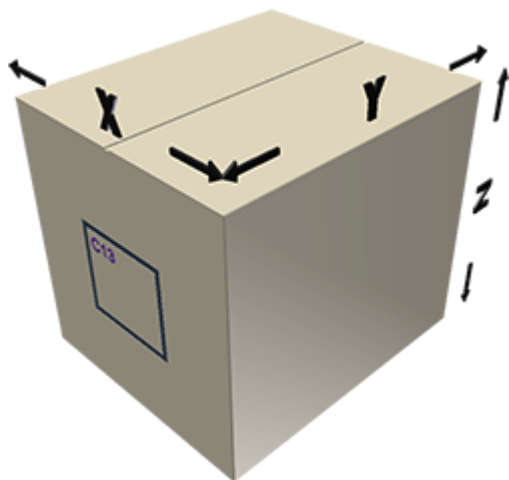

**Description :** Flacon FLEX WC

**Matiere :** M90 - Matiere PEHD SABIC B.5421

**Colorant :** Blanc

**Emballage :** A01

- 110 pc par carton / 1760 pc par palette
- Pieces rangees dans les cartons
- 16 cartons C13
- 1 palette 100 x 120
- Dimensions emballage X : 49,6 cm - Y : 58 cm - Z : 51,5 cm

**Specification :** S1 - Soufflet tout ecrase, avec sigle tactile

**Goulot :** G116 - Bouchon FLEX WC

**Poids :** 45.000 gr

**Dimensions :**