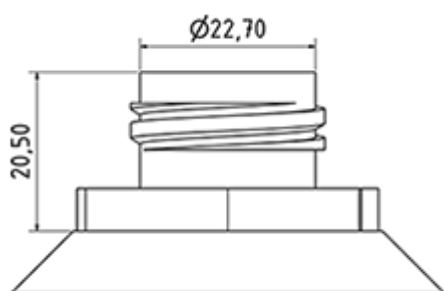

**Description :** Flacon FLEX WC

**Matiere :** M90 - Matiere PEHD SABIC B.5421

**Colorant :** Blanc

**Emballage :** A01

- 110 pc par carton / 1760 pc par palette
- Pieces rangees dans les cartons
- 16 cartons C13
- 1 palette 100 x 120
- Dimensions emballage X : 49,6 cm - Y : 58 cm - Z : 51,5 cm

**Specification :** S1 - Soufflet tout ecrase, avec sigle tactile

**Goulot :** G116 - Bouchon FLEX WC

**Poids :** 45.000 gr

**Dimensions :**